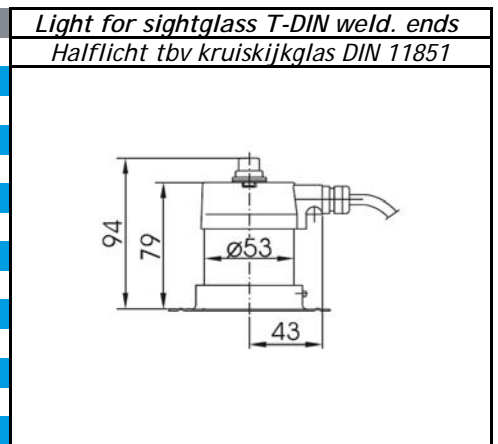

NW	A	B	C	D	E
25	26	29	63	37	
32	32	35	70	40	
40	38	41	78	41	
50	50	53	92	43	
65	66	70	112	48	
80	81	85	127	54	
100	100	104	148	64	
125	125	129	178	58	
150	150	154	210	60	

NW	A	B	C	D	E
25	26	29	26	100	
32	32	35	32	110	
40	37	41	38	120	
50	50	53	50	140	
65	66	70	66	160	
80/65	81	85	66	180	
100/65	100	104	66	20	
125/100	125	129	100	375	
150/100	150	154	100	400	

NW	A	B	C	D	E
65	66	70	112	110	24V 20W
80	81	85	127	135	24V 20W
100	100	104	148	153	24V 20W
125	125	129	178	150	24V 50W

Also available in stainless steel

NW	A	B	C	D	E
65					
100					

<i>Spare glass</i> <i>Reserve glas</i>	NW	A	B	C	D	E
	25	45	10			
	32	50	10			
	40	55	10			
	50	65	10			
	65	85	10			
	80	100	15			
	100	118	12			
	125	150	15			
	150	175	20			