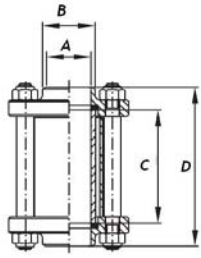

Cylindrical sightglass

Sightglass 11851

<i>Sightglass DIN-welding ends</i> <i>Buiskijkglas DIN las/las</i>	NW	A	B	C	D	E
	10	10	15	60	88	
	15	16	21	60	88	
	20	20	25	60	88	
	25	26	31	70	98	
	32	32	37	70	104	
	40	38	43	70	112	
	50	50	55	70	112	
	65	66	72	85	127	
	80	81	87	85	135	
	100	100	106	115	169	
	125	125	132	160	202	
	150	150	157	170	216	

<i>Sightglass DIN male/male</i> <i>Buiskijkglas DIN draad/draad</i>	NW	A	B	C	D	E
	10	10		60	122	Rd 28x1/8"
	15	16		60	122	Rd 34x1/8"
	20	20		60	124	Rd 44x1/6"
	25	26		70	142	Rd 52x1/6"
	32	32		70	154	Rd 58x1/6"
	40	38		70	164	Rd 65x1/6"
	50	50		70	168	Rd 78x1/6"
	65	66		85	191	Rd 95x1/6"
	80	81		85	209	Rd 110x1/4"
	100	100		115	257	Rd 130x1/4"
	125	125		160	270	Rd 160x1/4"
	150	150		170	290	Rd 190x1/4"

<i>Sightglass DIN male/liner</i> <i>Buiskijkglas DIN draad/punt</i>	NW	A	B	C	D	E
	10	10		60	122	Rd 28x1/8"
	15	16		60	122	Rd 34x1/8"
	20	20		60	124	Rd 44x1/6"
	25	26		70	142	Rd 52x1/6"
	32	32		70	154	Rd 58x1/6"
	40	38		70	164	Rd 65x1/6"
	50	50		70	168	Rd 78x1/6"
	65	66		85	191	Rd 95x1/6"
	80	81		85	209	Rd 110x1/4"
	100	100		115	257	Rd 130x1/4"
	125	125		160	270	Rd 160x1/4"
	150	150		170	290	Rd 190x1/4"