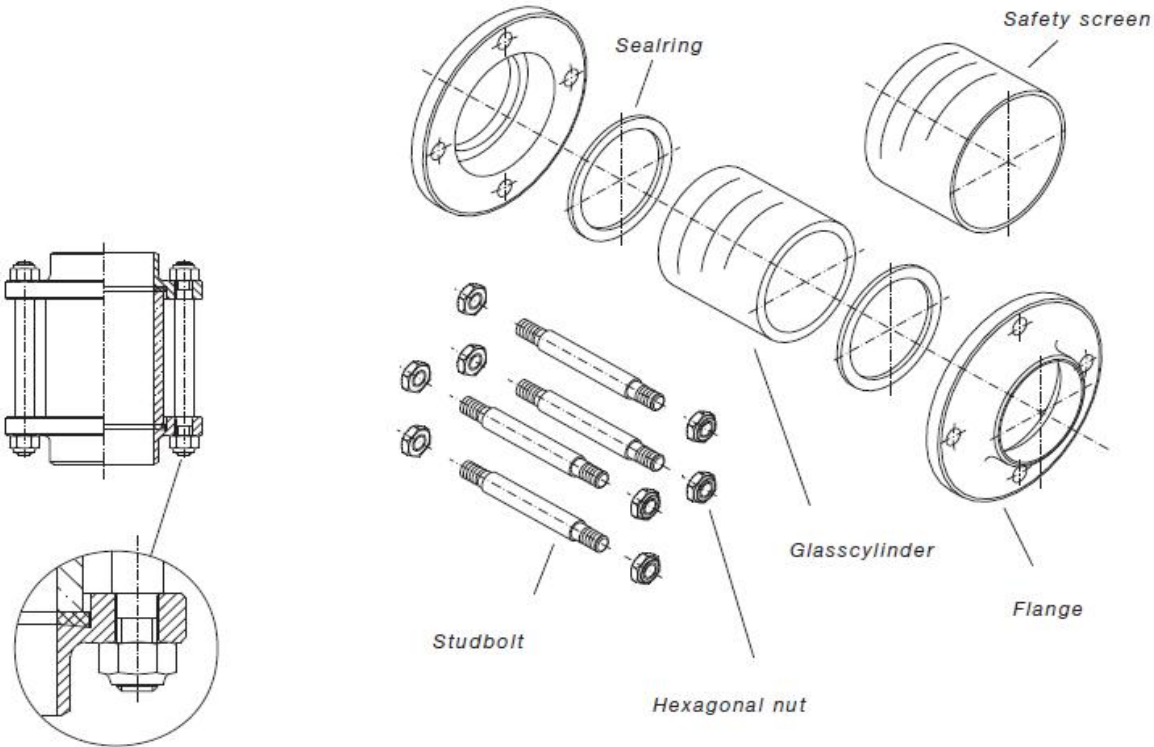

Cylindrical sightglass

Sightglass 11851

<i>Sightglass DIN-welding ends</i> <i>Buiskijkglas DIN las/las</i>	NW	A	B	C	D	E
	10	10	15	60	88	
	15	16	21	60	88	
	20	20	25	60	88	
	25	26	31	70	98	
	32	32	37	70	104	
	40	38	43	70	112	
	50	50	55	70	112	
	65	66	72	85	127	
	80	81	87	85	135	
	100	100	106	115	169	
	125	125	132	160	202	
	150	150	157	170	216	