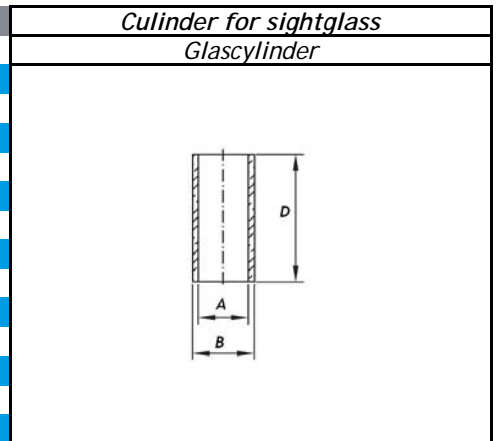

NW	A	B	C	D	E
10	10	15		60	
15	17	22		60	
20	20	26		60	
25/1"	26	32		70	
32/1,25"	34	40		70	
40/1,5"	40	50		70	
50/2"	50	60		70	
2,5"	60	70		85	
65	65	75		85	
3"	75	85		90	
80	80	90		85	
100/4"	100	110		115	
125	126	140		160	
150	152	170		170