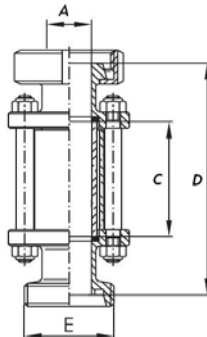

Cylindrical sightglass

Sightglass 11851

<i>Sightglass DIN-welding ends</i> <i>Buiskijkglas DIN las/las</i>	NW	A	B	C	D	E
	10	10	15	60	88	
	15	16	21	60	88	
	20	20	25	60	88	
	25	26	31	70	98	
	32	32	37	70	104	
	40	38	43	70	112	
	50	50	55	70	112	
	65	66	72	85	127	
	80	81	87	85	135	
	100	100	106	115	169	
	125	125	132	160	202	
	150	150	157	170	216	

<i>Sightglass DIN male/male</i> <i>Buiskijkglas DIN draad/draad</i>	NW	A	B	C	D	E
	10	10		60	122	Rd 28x1/8"
	15	16		60	122	Rd 34x1/8"
	20	20		60	124	Rd 44x1/6"
	25	26		70	142	Rd 52x1/6"
	32	32		70	154	Rd 58x1/6"
	40	38		70	164	Rd 65x1/6"
	50	50		70	168	Rd 78x1/6"
	65	66		85	191	Rd 95x1/6"
	80	81		85	209	Rd 110x1/4"
	100	100		115	257	Rd 130x1/4"
	125	125		160	270	Rd 160x1/4"
	150	150		170	290	Rd 190x1/4"

<i>Sightglass DIN male/liner</i> <i>Buiskijkglas DIN draad/punt</i>	NW	A	B	C	D	E
	10	10		60	122	Rd 28x1/8"
	15	16		60	122	Rd 34x1/8"
	20	20		60	124	Rd 44x1/6"
	25	26		70	142	Rd 52x1/6"
	32	32		70	154	Rd 58x1/6"
	40	38		70	164	Rd 65x1/6"
	50	50		70	168	Rd 78x1/6"
	65	66		85	191	Rd 95x1/6"
	80	81		85	209	Rd 110x1/4"
	100	100		115	257	Rd 130x1/4"
	125	125		160	270	Rd 160x1/4"
	150	150		170	290	Rd 190x1/4"