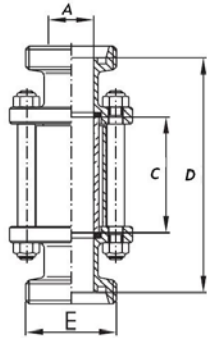

Cylindrical sightglass

Sightglass 11851

<i>Sightglass DIN-welding ends</i> <i>Buiskijkglas DIN las/las</i>	NW	A	B	C	D	E
	10	10	15	60	88	
	15	16	21	60	88	
	20	20	25	60	88	
	25	26	31	70	98	
	32	32	37	70	104	
	40	38	43	70	112	
	50	50	55	70	112	
	65	66	72	85	127	
	80	81	87	85	135	
	100	100	106	115	169	
	125	125	132	160	202	
	150	150	157	170	216	

<i>Sightglass DIN male/male</i> <i>Buiskijkglas DIN draad/draad</i>	NW	A	B	C	D	E
	10	10		60	122	Rd 28x1/8"
	15	16		60	122	Rd 34x1/8"
	20	20		60	124	Rd 44x1/6"
	25	26		70	142	Rd 52x1/6"
	32	32		70	154	Rd 58x1/6"
	40	38		70	164	Rd 65x1/6"
	50	50		70	168	Rd 78x1/6"
	65	66		85	191	Rd 95x1/6"
	80	81		85	209	Rd 110x1/4"
	100	100		115	257	Rd 130x1/4"
	125	125		160	270	Rd 160x1/4"
	150	150		170	290	Rd 190x1/4"

<i>Sightglass DIN male/liner</i> <i>Buiskijkglas DIN draad/punt</i>	NW	A	B	C	D	E
	10	10		60	122	Rd 28x1/8"
	15	16		60	122	Rd 34x1/8"
	20	20		60	124	Rd 44x1/6"
	25	26		70	142	Rd 52x1/6"
	32	32		70	154	Rd 58x1/6"
	40	38		70	164	Rd 65x1/6"
	50	50		70	168	Rd 78x1/6"
	65	66		85	191	Rd 95x1/6"
	80	81		85	209	Rd 110x1/4"
	100	100		115	257	Rd 130x1/4"
	125	125		160	270	Rd 160x1/4"
	150	150		170	290	Rd 190x1/4"