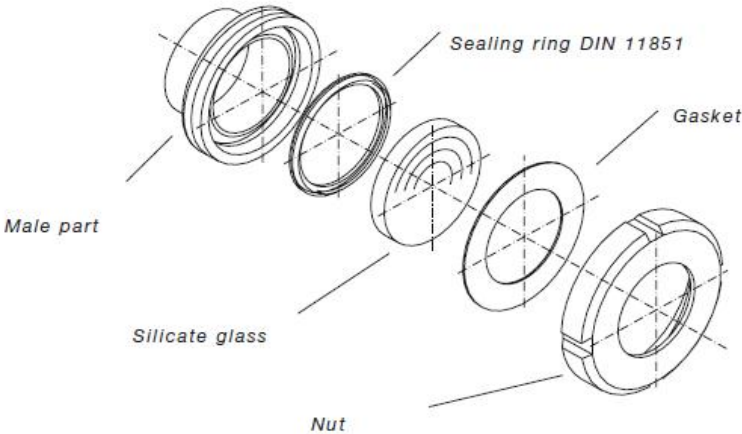

Cylindrical sightglass

Sightglass 11851

<i>Sightglass DIN-welding ends</i> <i>Buiskijkglas DIN las/las</i>	NW	A	B	C	D	E
	10	10	15	60	88	
	15	16	21	60	88	
	20	20	25	60	88	
	25	26	31	70	98	
	32	32	37	70	104	
	40	38	43	70	112	
	50	50	55	70	112	
	65	66	72	85	127	
	80	81	87	85	135	
	100	100	106	115	169	
	125	125	132	160	202	
	150	150	157	170	216	

<i>Sightglass DIN male/male</i> <i>Buiskijkglas DIN draad/draad</i>	NW	A	B	C	D	E
	10	10		60	122	Rd 28x1/8"
	15	16		60	122	Rd 34x1/8"
	20	20		60	124	Rd 44x1/6"
	25	26		70	142	Rd 52x1/6"
	32	32		70	154	Rd 58x1/6"
	40	38		70	164	Rd 65x1/6"
	50	50		70	168	Rd 78x1/6"
	65	66		85	191	Rd 95x1/6"
	80	81		85	209	Rd 110x1/4"
	100	100		115	257	Rd 130x1/4"
	125	125		160	270	Rd 160x1/4"
	150	150		170	290	Rd 190x1/4"