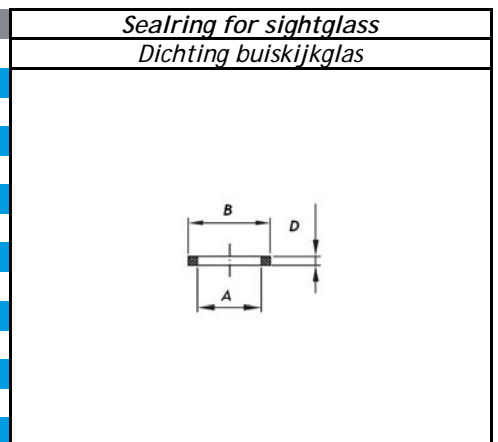

NW	A	B	C	D	E
10	10	16		3	
15	16	23		3	
20	20	27		3	
25/1"	26	33		3	
32/1,25"	32	39		3	
40/1,5"	38	51		3	
50/2"	50	61		3	
2,5"	61	72		3	
65	66	76		3	
3"	76	87		4	
80	81	91		4	
100/4"	100	111		4	
125	125	141		4	
150	150	171		4