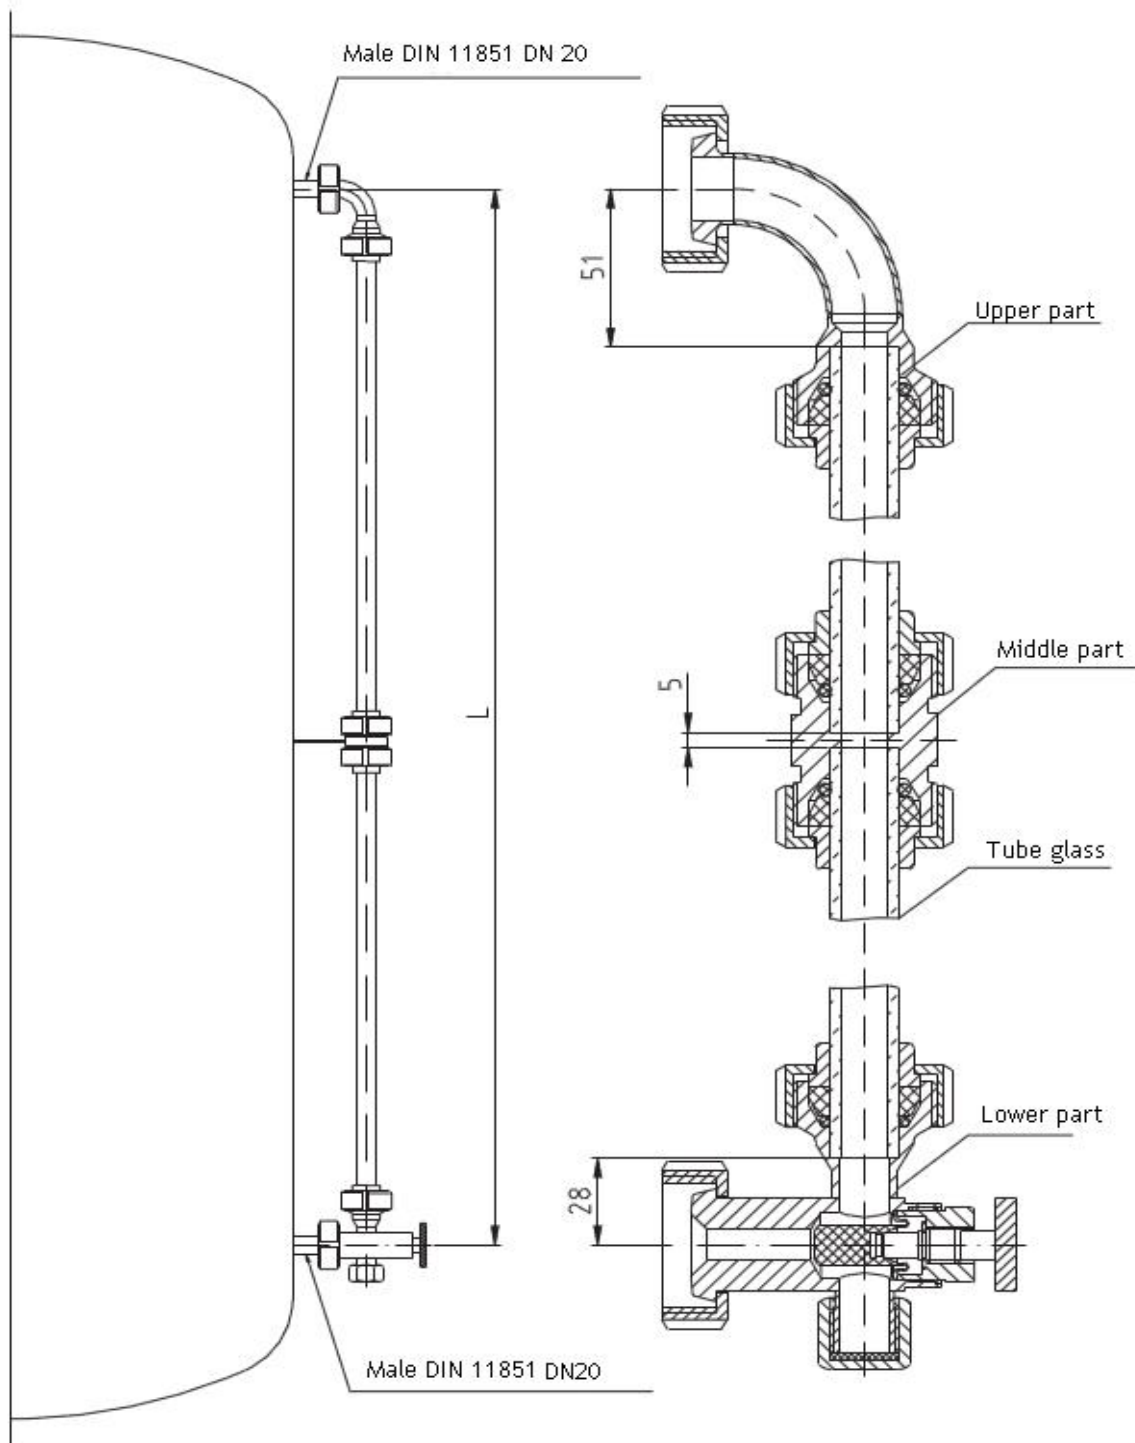

<i>Level indicator upper part</i> <i>Peilglasarmatuur boven</i>		NW	A	B	C	D	E
	10	DN20			13/10		
					15/10		
			R 1/2"		13/10		
					15/10		
	15	DN20			20/16		
			R 1/2"				
20	DN20			25/21			
		R 1/2"					

<i>Level indicator middle part</i> <i>Peilglasarmatuur midden</i>		NW	A	B	C	D	E
	10				13/10		
					15/10		
					13/10		
					15/10		
	15				20/16		
	20				25/21		

<i>Level indicator lower part</i> <i>Peilglasarmatuur onder</i>		NW	A	B	C	D	E
	10	DN20			13/10		
					15/10		
			R 1/2"		13/10		
					15/10		
	15	DN20			20/16		
			R 1/2"				
20	DN20			25/21			
		R 1/2"					

<i>Glass tube</i> <i>Peilglas buis</i>		NW	A	B	C	D	E
	10			13	10		
				15	10		
	15			20	15		
	20			25	21