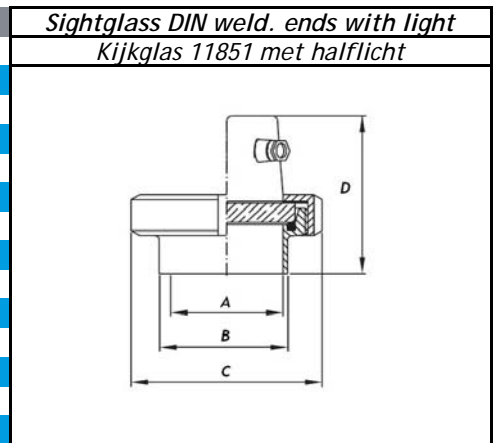

NW	A	B	C	D	E
65	66	70	112	110	24V 20W
80	81	85	127	135	24V 20W
100	100	104	148	153	24V 20W
125	125	129	178	150	24V 50W