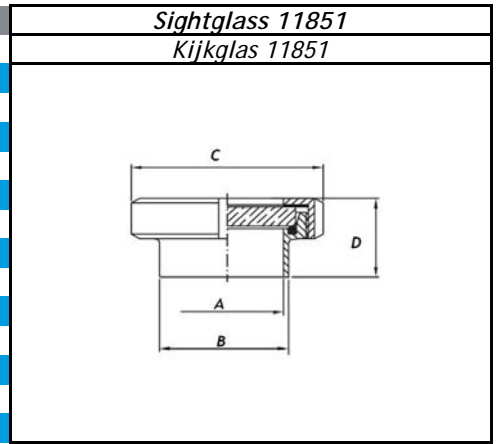

NW	A	B	C	D	E
25	26	29	63	37	
32	32	35	70	40	
40	38	41	78	41	
50	50	53	92	43	
65	66	70	112	48	
80	81	85	127	54	
100	100	104	148	64	
125	125	129	178	58	
150	150	154	210	60