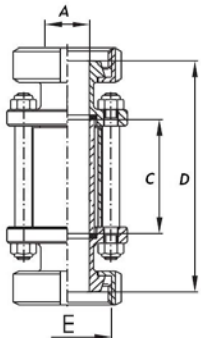

<i>Sightglass DIN liner/liner</i> <i>Buiskijkglas DIN punt/punt</i>	NW	A	B	C	D	E
	10	10		60	122	Rd 28x1/8"
	15	16		60	122	Rd 34x1/8"
	20	20		60	124	Rd 44x1/6"
	25	26		70	142	Rd 52x1/6"
	32	32		70	154	Rd 58x1/6"
	40	38		70	164	Rd 65x1/6"
	50	50		70	168	Rd 78x1/6"
	65	66		85	191	Rd 95x1/6"
	80	81		85	209	Rd 110x1/4"
	100	100		115	257	Rd 130x1/4"
	125	125		160	270	Rd 160x1/4"
	150	150		170	290	Rd 190x1/4"