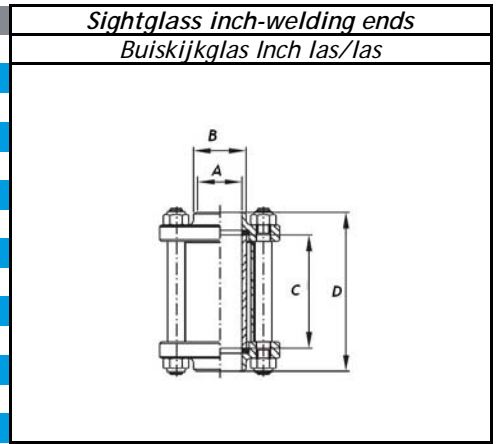

NW	A	B	C	D	E
1"	22,9	28	70	96	
1,25"	29,3	35	70	102	
1,5"	35,1	41	70	110	
2"	47,8	54	70	110	
2,5"	60,5	68	85	124	
3"	72,1	78	85	132	
4"	97,6	104	115	167